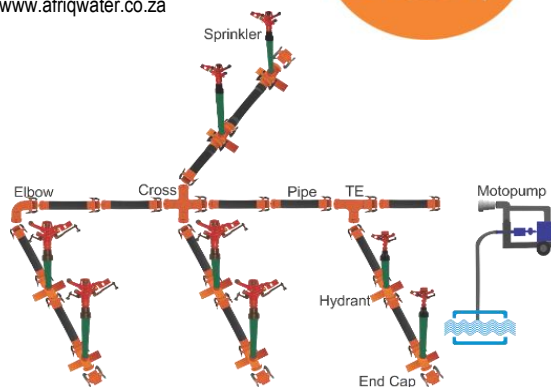

Plot 69 Marabeth, Tarlton, Gauteng, South Africa

HDPE PE100 PN6 PIPES

ILLUSTRATION	Pipe Length	1m		3m		5m		6m		
		Unit Price VAT excl	Unit Price VAT incl	Unit Price VAT excl	Unit Price VAT incl	Unit Price VAT excl	Unit Price VAT incl	Unit Price VAT excl	Unit Price VAT incl	
	Diameter	50	R 93,47	R 107,49	R 134,09	R 107,49	R 165,52	R 190,35	R 184,76	R 212,47
	63	R 118,67	R 136,47	R 182,89	R 136,47	R 234,10	R 269,22	R 264,52	R 304,20	
	75	R 177,19	R 203,77	R 265,04	R 203,77	R 334,33	R 384,48	R 375,94	R 432,33	
	90	R 273,95	R 315,04	R 402,58	R 315,04	R 503,25	R 578,74	R 564,18	R 648,81	
	110	R 388,20	R 446,43	R 575,66	R 446,43	R 722,95	R 831,39	R 811,74	R 933,50	
	125	R 609,49	R 700,91	R 852,01	R 700,91	R 1 036,92	R 1 192,45	R 1 151,79	R 1 324,56	
	140	R 921,70	R 1 059,96	R 1 227,14	R 1 059,96	R 1 451,93	R 1 669,72	R 1 596,61	R 1 836,10	
160	R 1 025,85	R 1 179,73	R 1 427,02	R 1 179,73	R 1 731,97	R 1 991,76	R 1 921,99	R 2 210,29		